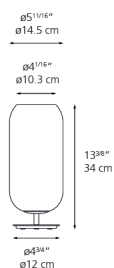

Gople Mini Table Bleu

1409058A

SPÉCIFICATIONS

Design

BJARKE INGELS GROUP

Collection

Design

Spécifications

Type de la lampe	DEL-T (Non Intégré)
Ampoule	max 7W LED E12/G16.5
Ampoule Incluse	Non
Type d'atténuation	DIMMABLE (On Cord)
Voltage d'entrée	120V
Consommation	7W
Ballast	N/A

Couleurs / Finis

- Transparent (Diffuseur)
- Bleu (Nuance)
- Chrome (Base & Tige)

Matériaux

•

Caractéristiques

Dimensions

Emballage

1 Boîte

1 x 8-3/8" x 8-3/8" x 18-3/16" / 4.51 lbs - 21 cm x 21 cm x 46 cm / 2.045 kg

Distribution de la lumière