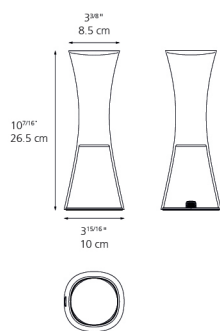

### Dimensions

### Emballage

1 Boîte

1 x 5-3/16" x 5-3/16" x 15-7/16" / 1.98 lbs - 13 cm x 13 cm x 39 cm / .9 kg