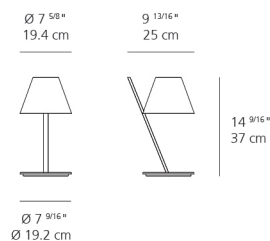

- Abat-jour en technopolymère léger fermé par deux diffuseurs
- Base et tige en aluminium peint

Caractéristiques

Dimensions

Emballage

1 Boîte

1 x 11-11/16" x 11-11/16" x 17-5/8" / 4.2 lbs - 29.5 cm x 29.5 cm x 44.5 cm / 1.905 kg

Distribution de la lumière

Directe/Indirecte

Poid du luminaire

2.65 lbs / 1.2 kg

Garantie

5 ans de garantie
limitée