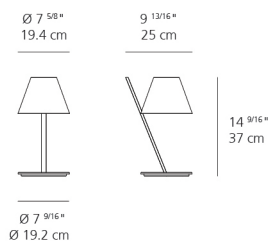

- Abat-jour en technopolymère léger fermé par deux diffuseurs
- Base et tige en aluminium peint

Caractéristiques

Dimensions

Emballage

1 Boîte

1 x 11-11/16" x 11-11/16" x 17-5/8" / 4.2 lbs - 29.5 cm x 29.5 cm x 44.5 cm / 1.905 kg

Distribution de la lumière

Directe/Indirecte

Poid du luminaire

2.65 lbs / 1.2 kg

Garantie

5 ans de garantie limitée