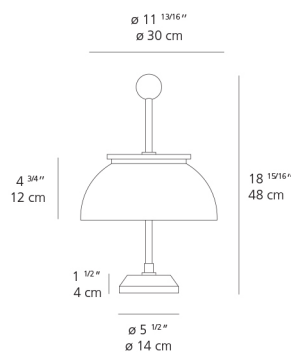

Dimensions

Emballage

1 Boîte

1 x 15" x 15" x 18-9/16" / 12.13 lbs - 38 cm x 38 cm x 47 cm / 5.5 kg

Distribution de la lumière

Diffuse

Poid du luminaire

7.72 lbs / 3.5 kg