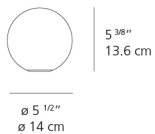

### Dimensions

### Packaging

1 Box

1 x 9-15/16" x 9-15/16" x 9-15/16" / 2.47 lbs - 25 cm x 25 cm x 25 cm / 1.12 kg