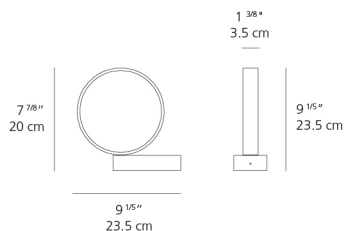

Couleurs / Finis

Blanc

Matériaux

- Corps en polycarbonate
- Base en aluminium peint

Caractéristiques

- Branchements interchangeables s'adaptant à la plupart des prises

Dimensions

Emballage

1 Boîte

1 x 11-7/8" x 6" x 11-7/8" / 2.65 lbs - 30 cm x 15 cm x 30 cm / 1.2 kg

Distribution de la lumière

Diffuse

Poid du luminaire

2.2 lbs / 1 kg

Garantie