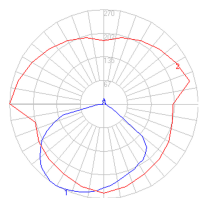

### Dimensions

### Distribution de la lumière

Rouge = Max Cd. plan vertical  
Bleu = Mac Cd. plan horizontal