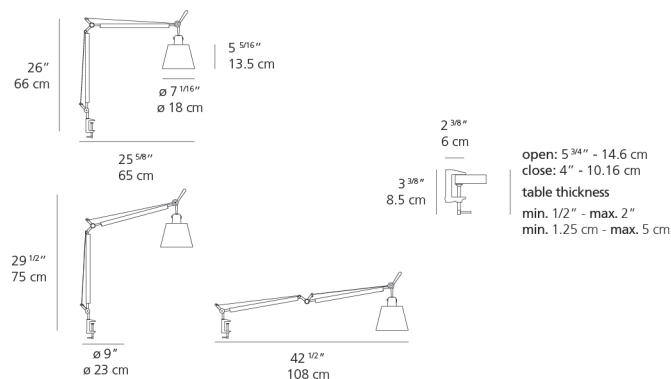

Type de la lampe	DEL-T
Ampoule	max 75W E26/A19
Ampoule incluse	Non
Type d'atténuation	On/Off (On lampholder)
Voltage d'entrée	120V
Consommation	86.25 WW
Ballast	N/A

Couleurs / Finis

- Parchemin (Diffuseur)
- Aluminium (Corps & Fixation)

Matériaux

- Bras en aluminium
- Articulations et boutons de contrôle de la tension en aluminium moulé poli
- Câbles de soutien en acier inoxydable
- Pince en aluminium moulé

Caractéristiques

- Bras entièrement articulé et réglable
- Abat-jour demeure en position verticale peu importe l'angle du bras

Dimensions

Emballage

2 Boîtes

1 x 9-3/4" x 6-13/16" x 40" / 4.41 lbs - 24.5 cm x 17 cm x 101.5 cm / 2 kg

1 x 5-3/16" x 4-13/16" x 3-5/8" / .44 lbs - 13 cm x 12 cm x 9 cm / .2 kg

Distribution de la lumière

Rouge = Max Cd. plan vertical
Bleu = Mac Cd. plan horizontal

Poid du luminaire

2.18 lbs / .99 kg

Garantie

5 ans de garantie
limitée