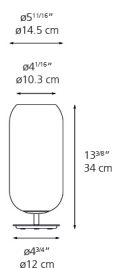

Gople Mini Table White

1409028A

SPÉCIFICATIONS

Design

BJARKE INGELS GROUP

Collection

Design

Spécifications

Type de la lampe	DEL-T (Non Intégré)
Ampoule	max 7W LED E12/G16.5
Ampoule Incluse	Non
Type d'atténuation	DIMMABLE (On Cord)
Voltage d'entrée	120V
Consommation	7W
Ballast	N/A

Couleurs / Finis

- Transparent (Diffuseur)
- Blanc (Nuance)
- Chrome (Base & Tige)

Matériaux

•

Caractéristiques

Dimensions

Emballage

1 Boîte

1 x 8-3/8" x 8-3/8" x 18-3/16" / 5.43 lbs - 21 cm x 21 cm x 46 cm / 2.465 kg

Distribution de la lumière

Diffuse

Poid du luminaire

4.51 lbs / 2.05 kg

Garantie