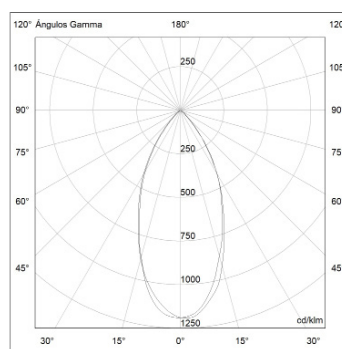

Fotometría / Photometry / Photométrie / Photometrie

* Cualquier modificación del producto y / o su acabado será objeto de un estudio y estimación. // * Any modification of the product and / or its finish will be the subject of a study and estimation.
* Toute modification du produit et / ou de sa finition sera sujet a etude et devis. // * Jede Änderung des Produkts und / oder seiner Endbearbeitung wird Gegenstand einer Studie und einer Schätzung sein.