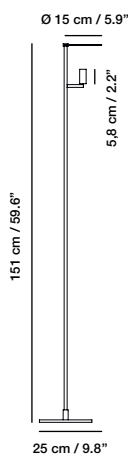

Kelly Designer: Jordi Veciana

Pie de suelo / Floor lamp / Lampadaires / Stehleuchte

Códigos / Codes / Codes / Codes

3141000 - Gold / Gold ball joint
3141101 - White / Nickel ball joint
3141200 - Black / Gold ball joint
3141201 - Black / Nickel ball joint

Fuente de luz / Light source / Source de lumière / Lichtquelle

LED Integrado / Integrated / Intégré / Integriert
3,2 W 330 Lumen 2700 K CRI 80 50° lighting angle

Acabados / Finishes / Finitions / Ausführung

Oro
Satin gold
Or
Gold

Blanco
White
Blanc
Weiss

Negro
Black
Noir
Schwarz

Materiales / Materials / Matériaux / Materialien

Estructura: metal / Structure: metal / Structure: métal / Struktur: Metall

Dimensiones / Dimentions / Abmessungen / Dimensions