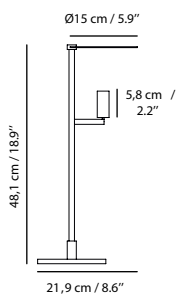

## Fuente de luz / Light source / Source de lumière / Lichtquelle

LED Integrado / Integrated / Intégré / Integriert  
3,2 W 330 Lumen 2700 K CRI 80 50° lighting angle

## Dimensiones / Dimentions / Abmessungen / Dimensions