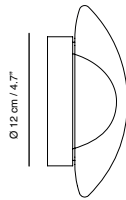

Fuente de luz / Light source / Source de lumière / Lichtquelle

LED GX53
6 W 400 Lumen 3000 K

Acabados / Finishes / Finitions / Ausführung

Cristal
Glass
Verre
Glas

Dimensiones / Dimentions / Abmessungen / Dimensions

Ø 17 cm / 6.7"

Ø 12 cm / 4.7"

8 cm / 3.1"

* Cualquier modificación del producto y / o su acabado será objeto de un estudio y estimación. // * Any modification of the product and / or its finish will be the subject of a study and estimation.