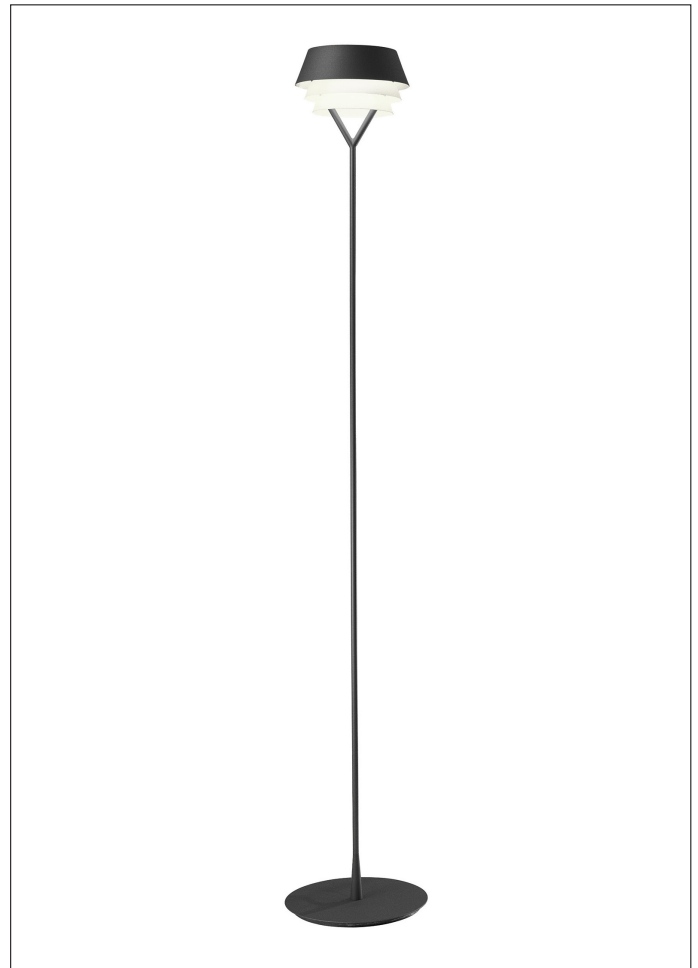

Gala

Designer: Gabriel Teixidó

Pie de suelo / Floor lamp / Lampadaires / Hängeleuchten

Códigos / Codes / Codes / Codes

1251900 - Metallic lead
1251200 - Black

Fuente de luz / Light source / Source de lumière / Lichtquelle

LED R7S 118 mm 1x15 W

Acabados / Finishes / Finitions / Ausführung

Plomo metalizado
Metallic lead
Gris metalisé
Bleimetall

Negro
Black
Noir
Schwarz

Materiales / Materials / Matériaux / Materialien

Metal / Metal / Métal / Metall

*

Equipado con dimmer / Equipped with dimmer / Equipé d'un dimmer / Mit dimmer

Dimensiones / Dimentions / Abmessungen / Dimensions

* Cualquier modificación del producto y / o su acabado será objeto de un estudio y estimación. // * Any modification of the product and / or its finish will be the subject of a study and estimation.

* Toute modification du produit et / ou de sa finition sera sujet a etude et devis. // *Jede Änderung des Produkts und / oder seiner Endbearbeitung wird Gegenstand einer Studie und einer Schätzung sein.