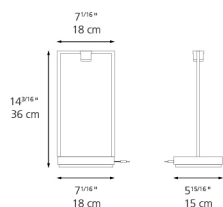

0174015A

**Design**

Davide Oppizzi

Collection

Design

**Spécifications**

Lumens livrés	360lm
Rendement lumineux	100lm/W
Consommation	3.6W
Type de led	3.6W Array*
TCC (température de couleur corrélée)	3000K
IRC (indice de rendu de couleur)	>80
Espérance de vie	50000Hrs
Type d'atténuation	DIMMABLE (On Base) / N/A
Voltage d'entrée	120-277V
Pilote	N/A

Couleurs / Finis
 Noir
Matériaux

•

Caractéristiques**Dimensions****Emballage**

1 Boîte

1 x 17-1/8" x 9-3/4" x 8" / 3.44 lbs - 43.3 cm x 24.5 cm x 20.3 cm / 1.56 kg

Distribution de la lumière

Diffuse

Poid du luminaire

1.9 lbs / .86 kg

Garantie