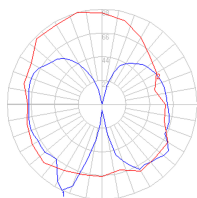

Dimensions

Emballage

2 Boîtes

1 x 9-15/16" x 9-15/16" x 20-15/16" / 7.05 lbs - 25 cm x 25 cm x 53 cm / 3.2 kg

1 x 16-1/4" x 16-1/4" x 16-5/8" / 8.6 lbs - 41 cm x 41 cm x 42 cm / 3.9 kg

Distribution de la lumière

Diffuse

Poid du luminaire

4.63 lbs / 2.1 kg

Rouge = Max Cd. plan vertical
Bleu = Mac Cd. plan horizontal

Garantie