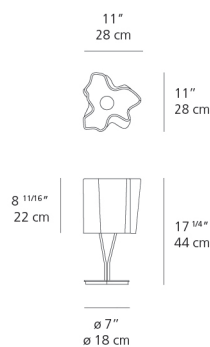

Type de la lampe	DEL-T
Ampoule	max 3X40W E12/G16.5
Ampoule incluse	Non
Type d'atténuation	DIMMABLE (On Frame)
Voltage d'entrée	120V
Consommation	N/A
Ballast	N/A

Couleurs / Finis

- Blanc (Diffuseur)
- Chrome (Tige & Base)

Dimensions

Emballage

2 Boîtes

1 x 9-15/16" x 9-15/16" x 20-15/16" / 7.05 lbs - 25 cm x 25 cm x 53 cm / 3.2 kg

1 x 16-1/4" x 16-1/4" x 16-5/8" / 8.6 lbs - 41 cm x 41 cm x 42 cm / 3.9 kg

Distribution de la lumière

Diffuse

Poid du luminaire

4.63 lbs / 2.1 kg

Rouge = Max Cd. plan vertical
Bleu = Mac Cd. plan horizontal

Garantie