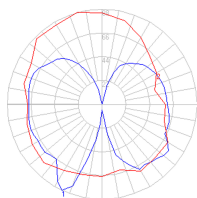

### Dimensions

### Distribution de la lumière

Diffuse

Rouge = Max Cd. plan vertical  
Bleu = Mac Cd. plan horizontal