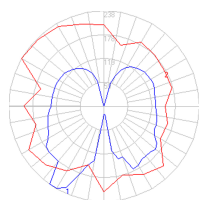

Caractéristiques

- Gradateur tactile intégré au support du diffuseur

Dimensions

Emballage

2 Boîtes

1 x 13" x 13" x 28" / 19.18 lbs - 33 cm x 33 cm x 71 cm / 8.7 kg

1 x 21-3/4" x 19-13/16" x 20-9/16" / 28 lbs - 55 cm x 50 cm x 52 cm / 12.7 kg

Distribution de la lumière

Diffuse

Poid du luminaire

32.41 lbs / 14.7 kg

Rouge = Max Cd. plan vertical
Bleu = Mac Cd. plan horizontal

Garantie