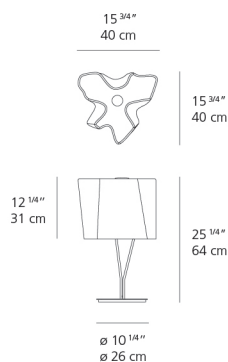

Caractéristiques

- Gradateur tactile intégré au support du diffuseur

Dimensions

Emballage

2 Boîtes

1 x 13" x 13" x 28" / 19.18 lbs - 33 cm x 33 cm x 71 cm / 8.7 kg

1 x 21-3/4" x 19-13/16" x 20-9/16" / 28 lbs - 55 cm x 50 cm x 52 cm / 12.7 kg

Distribution de la lumière

Diffuse

Poid du luminaire

32.41 lbs / 14.7 kg

Rouge = Max Cd. plan vertical
Bleu = Mac Cd. plan horizontal

Garantie