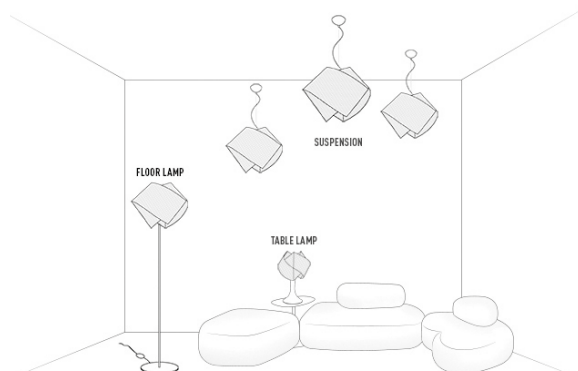

GEMMY PRISMA

design by Spalletta, Croce, Ragnisco, Wijffels

Compendium page 324

PRODOTTI	MISURE	COLORI	CODICE
<p>SUSPENSION</p> <p>Bulbs E27:</p> <p> 1 X 12W LED Filament</p> <p>Made of: Lentiflex®</p> <p>Weight: net Kg 1,10 - gross Kg 2,00</p> <p>Package: 41 x 41 x h41cm</p> <p>CE IP 20  </p>	 <p>h1: maximum cable length</p>	<ul style="list-style-type: none">  PRISMA  AMBER  AMETHYST  EMERALD  RUBIN  GOLD 	<ul style="list-style-type: none"> GEM04SOS0000LE GEM04SOS0000LCO GEM04SOS0000LCP GEM04SOS0000LCB GEM04SOS0000LCR GEM04SOS0000LCY
<p>TABLE LAMP S</p> <p>Bulbs E14:</p> <p> 1 X 6W LED Filament</p> <p>Made of: Lentiflex®</p> <p>With: White steel base</p> <p>Weight: net Kg 0,50 - gross Kg 0,70</p> <p>Package: 25 x 23,5 x h35cm</p> <p>CE IP 20  </p>		<ul style="list-style-type: none">  PRISMA  AMBER  AMETHYST  EMERALD  RUBIN  GOLD 	<ul style="list-style-type: none"> GEM04TAV0001LE GEM04TAV0001LCO GEM04TAV0001LCP GEM04TAV0001LCB GEM04TAV0001LCR GEM04TAV0001LCY
<p>FLOOR LAMP</p> <p>Bulbs E27:</p> <p> 1 X 12W LED Filament</p> <p>Made of: Lentiflex®</p> <p>With: White steel base and stem</p> <p>Weight: net Kg 4,50 - gross Kg 7,40</p> <p>Package: A: 1 kg 9 x 9 x h167cm B: 1,2 Kg 38 x 36 x h10 cm C: 4,9 Kg 41 x 41 x h41 cm</p> <p>CE IP 20  </p>		<ul style="list-style-type: none">  PRISMA  AMBER  AMETHYST  EMERALD  RUBIN  GOLD 	<ul style="list-style-type: none"> GEM04PST0000LE GEM04PST0000LCO GEM04PST0000LCP GEM04PST0000LCB GEM04PST0000LCR GEM04PST0000LCY

GEMMY PRISMA ENTIRE COLLECTION

ENERGY CLASS

This luminaire is compatible with bulbs of the energy classes:

SLAMP: GEMMY PRISMA

874/2012