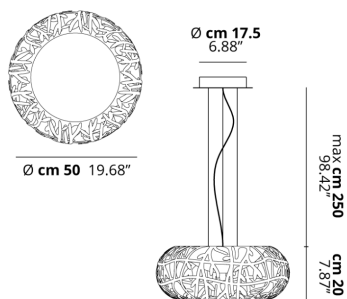

## CARATTERISTICHE

**Montatura:** Metallo  
**Diffusore:** Policarbonato  
**Dimmerazione:** Si  
**Dimmer:** Non Incluso  
**Lampadine:** Inclusive

## LAMPADINE

**LED 2700K** 1 x 17W | 1700 lm

and

**LED 2700K** 1 x 17W | 1700 lm

## DISEGNO TECNICO