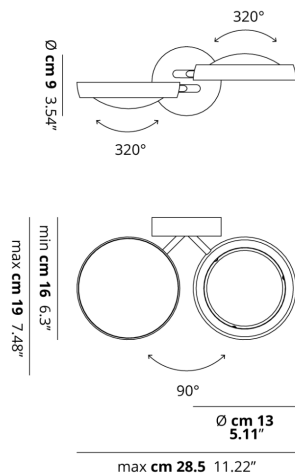

NAUTILUS

Wall

CARATTERISTICHE

- Montatura:** Metallo
- Diffusore:** Metallo
- Dimmerazione:** Si
- Dimmer:** Non Incluso
- Lampadine:** Incluse

LAMPADINE

LED DOB 2700K 2 x 15W | 2400 lm

or

LED DOB 3000K 2 x 15W | 2600 lm

DISEGNO TECNICO

MARCHI

CURVA FOTOMETRICA

MONTATURA	DIFFUSORE	COLORE DELLA LUCE	CODICE
Cromo	Bianco Opaco 9010	2700K	165001
Cromo	Cromo	2700K	165003
Cromo	Nero Opaco 9005	2700K	165002
Cromo	Oro	2700K	165004
Cromo	Oro Rosa	2700K	165005
Cromo	Bianco Opaco 9010	3000K	165006
Cromo	Cromo	3000K	165008

MONTATURA	DIFFUSORE	COLORE DELLA LUCE	CODICE
 Cromo	 Nero Opaco 9005	3000K	165007
 Cromo	 Oro	3000K	165009
 Cromo	 Oro Rosa	3000K	165010