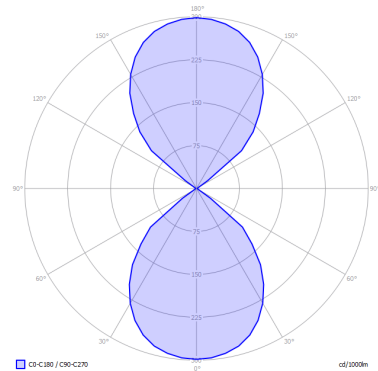

NAUTILUS

Wall

CARATTERISTICHE

- Montatura:** Metallo
- Diffusore:** Metallo
- Dimmerazione:** Si
- Dimmer:** Non Incluso
- Lampadine:** Incluse

LAMPADINE

LED DOB 2700K 2 x 15W | 2400 lm

or

LED DOB 3000K 2 x 15W | 2600 lm

DISEGNO TECNICO

MARCHI

CURVA FOTOMETRICA

MONTATURA	DIFFUSORE	COLORE DELLA LUCE	CODICE
Cromo	Bianco Opaco 9010	2700K	165001
Cromo	Cromo	2700K	165003
Cromo	Nero Opaco 9005	2700K	165002
Cromo	Oro	2700K	165004
Cromo	Oro Rosa	2700K	165005
Cromo	Bianco Opaco 9010	3000K	165006
Cromo	Cromo	3000K	165008